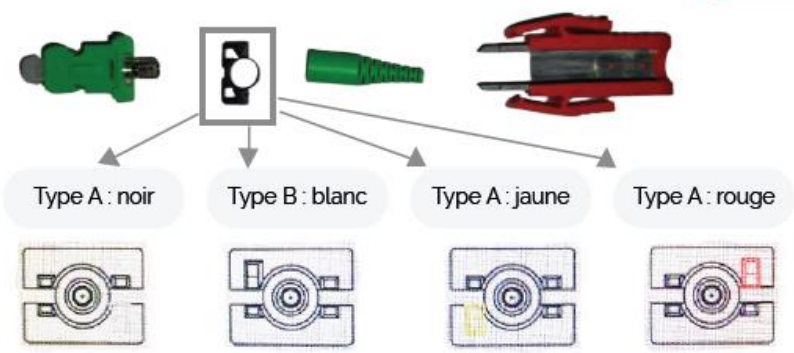

Jarretière Simplex G657A2 SCAPC Sécurisé/SCAPC Sécurisé, Jaune 2.0mm LSZH

JTSA2SCXSCX20YSSXXXX

Description

Jarretière simplex SC/APC – SC/APC G657A2 ; 2 connecteurs sécurisés

Caractéristiques

- Type de jarretière possible : multimode ou monomode (SC/APC)
- Perte d'insertion : 0,2dB, max : 0,3dB
- Perte de retour (dB) : UPC ≥ 50 ; APC ≥ 60 ; PC ≥ 35
- Température de fonctionnement : -40°C +80°C
- Connectable plus de 500 fois
- Bouton de pression : Type A – noir
- Gaine extérieure : LSZAH
- Couleur : Jaune avec liseré noir - RAL1023
- 2 Connecteurs sécurisés

Ce bouton-pression a quatre types

Utilisez cet outil pour retirer le connecteur de l'adaptateur

Références	Désignations	Longueurs
JTSA2SCXSCX20YSS2500	Jarretière Simplex G657A2 SCAPC Sécurisé/SCAPC Sécurisé, Jaune 2.0mm LSZH, 2500cm	2.5m
JTSA2SCXSCX20YSS3500	Jarretière Simplex G657A2 SCAPC Sécurisé/SCAPC Sécurisé, Jaune 2.0mm LSZH, 3500cm	3.5m
JTSA2SCXSCX20YSS4000	Jarretière Simplex G657A2 SCAPC Sécurisé/SCAPC Sécurisé, Jaune 2.0mm LSZH, 4000cm	4m

JTSA2SCXSCX20YSS5500	Jarretière Simplex G657A2 SCAPC Sécurisé/SCAPC Sécurisé, Jaune 2.0mm LSZH, 5500cm	5.5m
JTSA2SCXSCX20YSS6500	Jarretière Simplex G657A2 SCAPC Sécurisé/SCAPC Sécurisé, Jaune 2.0mm LSZH, 6500cm	6.5m
JTSA2SCXSCX20YSS7500	Jarretière Simplex G657A2 SCAPC Sécurisé/SCAPC Sécurisé, Jaune 2.0mm LSZH, 7500cm	7.5m
JTSA2SCXSCX20YSS8000	Jarretière Simplex G657A2 SCAPC Sécurisé/SCAPC Sécurisé, Jaune 2.0mm LSZH, 8000cm	8m
DCA_2078679	Outil d'extraction pour jarretière sécurisée	

- Type : Outil de précision pour jarretières sécurisées
- Permet de retirer le connecteur de l'adaptateur
- Couleur : Existe en noir, blanc, jaune, rouge.

Cet outil a quatre types

Utilisez cet outil pour retirer le connecteur de l'adaptateur