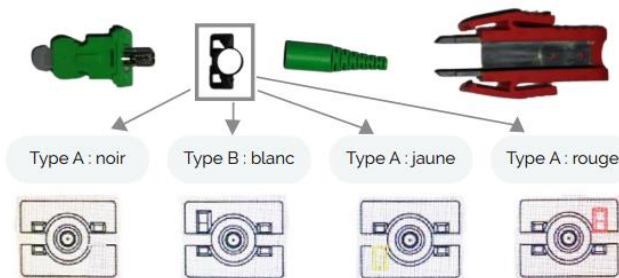

Jarretière Simplex G657A2 SCAPC Sécurisé/SCAPC Sécurisé, Jaune 2.0mm LSZH

JTSA2SCXSCX20YSSXXXX

Description

Jarretière simplex SC/APC – SC/APC G657A2 ; 2 connecteurs sécurisés

Caractéristiques

- Type de jarretière possible : multimode ou monomode (SC/APC)
- Perte d'insertion : 0,2dB, max : 0,3dB
- Perte de retour (dB) : UPC ≥ 50 ; APC ≥ 60 ; PC ≥ 35
- Température de fonctionnement : -40°C +80°C
- Connectable plus de 500 fois
- Bouton de pression : Type A – noir
- Gaine extérieure : LSZAH
- Couleur : Jaune avec liseré noir - RAL1023
- 2 Connecteurs sécurisés

Ce bouton-pression a quatre types

Utilisez cet outil pour retirer le connecteur de l'adaptateur

Références	Désignations	Longueurs
JTSA2SCXSCX20YSS2500	Jarretière Simplex G657A2 SCAPC Sécurisé/SCAPC Sécurisé, Jaune 2.0mm LSZH, 2500cm	2.5m
JTSA2SCXSCX20YSS3500	Jarretière Simplex G657A2 SCAPC Sécurisé/SCAPC Sécurisé, Jaune 2.0mm LSZH, 3500cm	3.5m
JTSA2SCXSCX20YSS4000	Jarretière Simplex G657A2 SCAPC Sécurisé/SCAPC Sécurisé, Jaune 2.0mm LSZH, 4000cm	4m

JTSA2SCXSCX20YSS5500	Jarretière Simplex G657A2 SCAPC Sécurisé/SCAPC Sécurisé, Jaune 2.0mm LSZH, 5500cm	5.5m
JTSA2SCXSCX20YSS6500	Jarretière Simplex G657A2 SCAPC Sécurisé/SCAPC Sécurisé, Jaune 2.0mm LSZH, 6500cm	6.5m
JTSA2SCXSCX20YSS7500	Jarretière Simplex G657A2 SCAPC Sécurisé/SCAPC Sécurisé, Jaune 2.0mm LSZH, 7500cm	7.5m
JTSA2SCXSCX20YSS8000	Jarretière Simplex G657A2 SCAPC Sécurisé/SCAPC Sécurisé, Jaune 2.0mm LSZH, 8000cm	8m
DCA_2078679	Outil d'extraction pour jarretière sécurisée	

- Type : Outil de précision pour jarretières sécurisées
- Permet de retirer le connecteur de l'adaptateur
- Couleur : Existe en noir, blanc, jaune, rouge.

Cet outil a quatre types

Utilisez cet outil pour retirer le connecteur de l'adaptateur