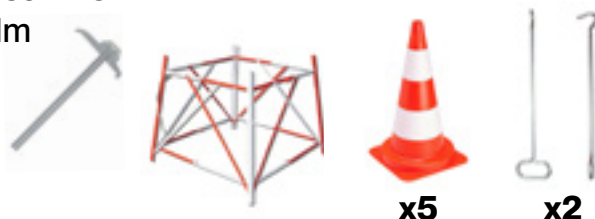

PACK0437

Pack Combo-kit 2 outils 18V Bosch + 1 forêt 6x110 + 1 forêt 8x160

- 1x OEP12023-4B
- 1x FO10201-1
- 1x FO10207-1

Combo-kit 2 outils 18V: GSR 18V-45 + GBH 18V-22 (2x4.0Ah; GAL 18V-40; sac de transport)
Forêt SDS S4L ø 6x110mm / unité=1
Forets SDS plus-5 ø 8x160mm BOSCH

409€⁹⁹ PUHT

OULD6651_EN131
Echelle telescopique ETC

199€⁰⁰ PUHT

Pack349_1

Pack GARDE FOU

- 1x OAS2014
- 1x SC5000
- 5x SC5001
- 2x OAS2016

Marteau à plaque acier galvanisé ETC
Garde-fou de sécurité alu 1mx1m
Cône de balisage - H = 50cm
crochet a plaque

199€⁹⁹ PUHT

PACK0417

Pack Tente ETC et tabouret

- 1x OAS2036A17
- 1x OUD6615
- 1x OUD6705A2

Tente Chantier Pliable Pro ETC
Tabouret pliable ETC
Projecteur portable LED rechargeable ETC - 30 watts - 3000 lumens

499€⁹⁹ PUHT

Visuels non contractuels