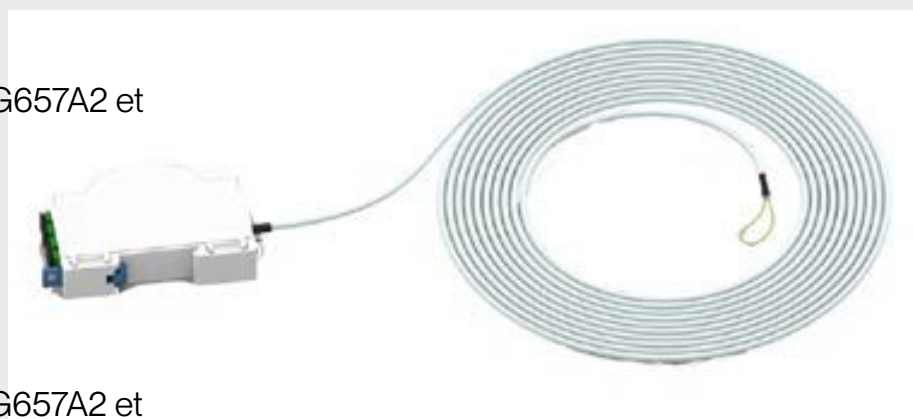

Visuels non contractuels

RC11083A

Pince d'ancrage ETC pour drop 3 à 6,1mm anse plastique portée <70m

0€⁸² PUHT PAR 150