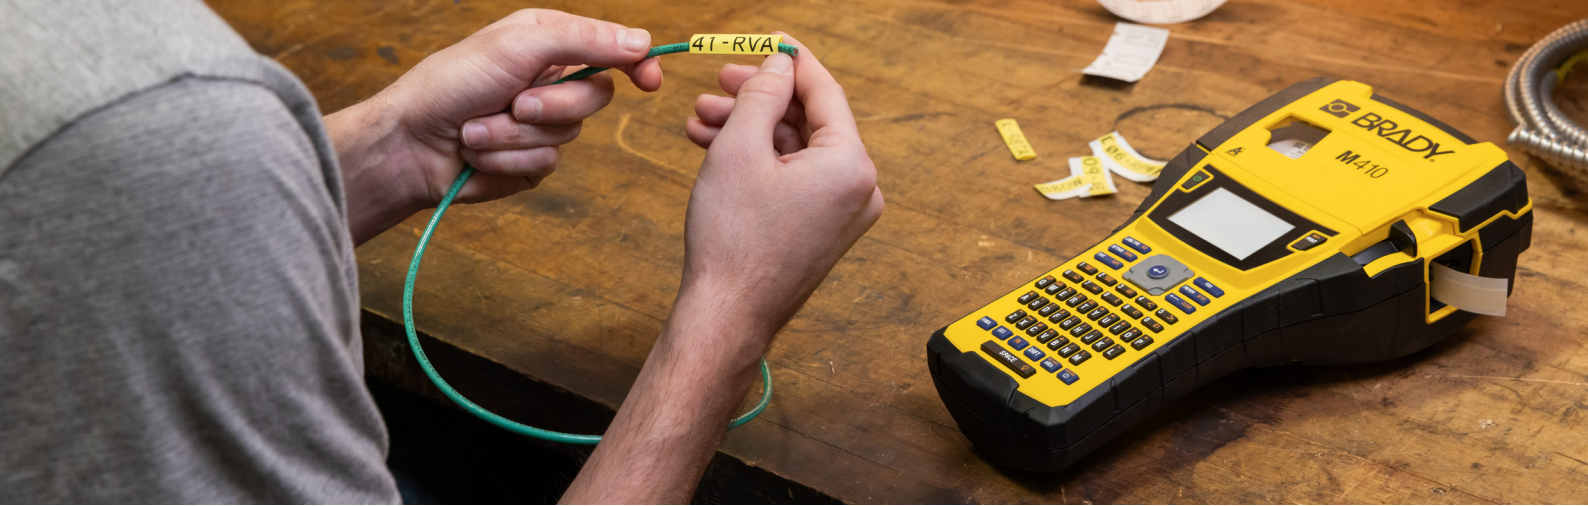

ÉTIQUETEUSE M410

Spécialement conçue pour l'impression haut de gamme de consommables de 25 mm de large, l'étiqueteuse M410 est une solution quotidienne performante pour les sous-traitants et les professionnels des secteurs des datacom et de l'électricité. Créez et imprimez des étiquettes plus rapidement à l'aide de son clavier QWERTY intuitif et de ses options d'étiquetage prédéfinies pour le marquage de fils, l'application d'étiquettes drapeaux et l'identification de disjoncteurs.

Référence	Désignation	Référence Brady
Étiqueteuse Brady M410		
MCO8537-M410	Kit Étiqueteuse portable M410 version EU + conso adapté et choisi	177184

Étiquettes pour étiqueteuses M410, BMP41		Dimension	Couleur	Ruban encreur recommandé	Référence Brady
MCO8537-119	Étiquettes auto-protégées en vinyle	25,40 mm (l) x 63,50 mm (l-H)	Noir sur blanc, transparent	R4300	170749
MCO8537-30YL	Étiquettes auto-protégées en vinyle	25,40 mm (l) x 38,10 mm (l-H)	Noir sur jaune, transparent	R4300	170746
MCO8537-160	Étiquettes drapeaux aux bords biseautés QuickFlag	25,40 mm (l) x 50,80 mm (l-H)	Noir sur blanc	R6000HF	170965
MCO8537-161	Étiquettes drapeaux aux bords biseautés QuickFlag	25,40 mm (l) x 38,10 mm (l-H)	Noir sur blanc, transparent	R4300	170743

Accessoires	Désignation	Référence Brady
MCO8648	Batterie	133255

*L'intégralité de la gamme est disponible sur demande