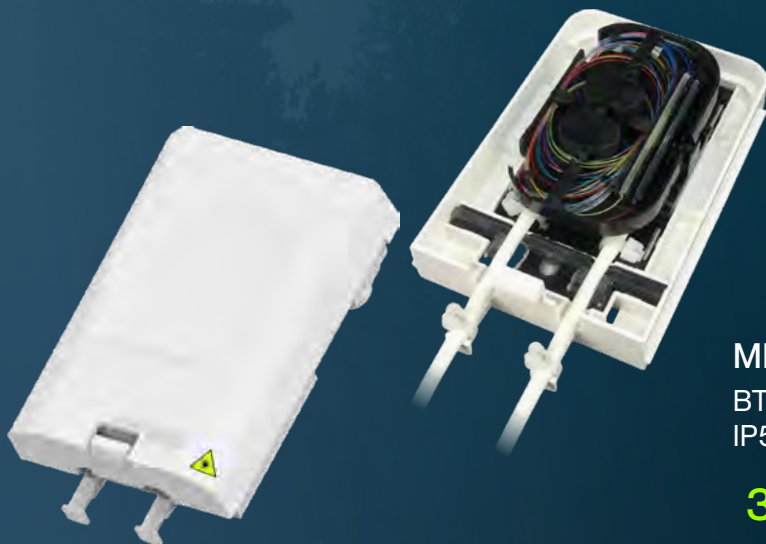

MFOA20761

BTO - Boitier de transition/réparation optique
IP54 (Aérien - Façade - intérieur)

3.99 € PUHT

Par 1